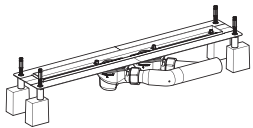

Produktübersicht

Uniflex Duschrinne, Raummitte

Länge	Art. Nr.
70 cm	154.100.00.1
80 cm	154.101.00.1
90 cm	154.102.00.1
100 cm	154.103.00.1