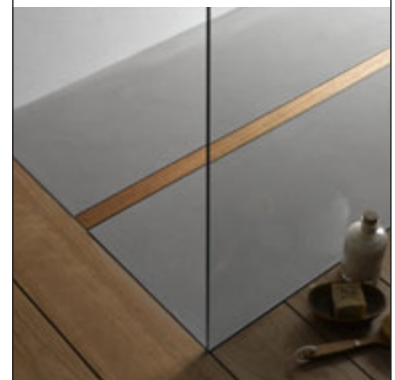

Uniflex Duschrinne

Elegante Lösung ohne Stolperkanten

Bodenebene Duschen zuhause liegen im Trend. Die neue Geberit Uniflex Duschrinne ist die elegante Lösung und bietet beinahe grenzenlose Gestaltungsmöglichkeiten. Ohne Stufen tritt man einfach ein ins Duschvergnügen.

Ungewöhnliches Design ganz nach dem persönlichen Geschmack: die Duschrinne von Geberit macht die individuelle Gestaltung des Duschraumes möglich.

Die Duschrinne kann an der Wand oder in der Raummitte eingebaut werden. Die edle Designabdeckung ist in Edelstahl gebürstet oder weiß emailliert erhältlich. Oder mit einem Rahmen, der individuell befließt oder mit jedem anderen beliebigen Material ausgestattet werden kann.

Attraktiv und dennoch praktisch: eine bodenebene Dusche ist natürlich ebenso unter dem Aspekt „barrierefreies Bauen“ die beste Lösung. Auch ältere oder behinderte Menschen können die Duschanlage ohne fremde Hilfe betreten und benutzen. Der Doppelablauf mit zwei Siphons sorgt für hohe Ablaufleistung von 0,8 l/s und ist daher auch für Wellness-Duschen geeignet. Die Siphons sind für die Reinigung schnell und einfach zugänglich.

- Design und Barrierefreiheit stilsicher vereint
- Für den Einbau an der Wand oder Raummitte geeignet
- Edle Abdeckungen
- In vier verschiedenen Längen erhältlich: 70, 80, 90 und 100 cm
- Zwei Abläufe sorgen für eine hohe Ablaufleistung von 0,8 l/s
- Vollständige Schall- und Spannungsentkoppelung
- Einfache, schnelle und sichere Montage
- Der Rahmen lässt sich in Höhe, Neigung und Versatz an Fliesenstärke, Gefälle und Fliesenraster ausrichten
- Abläufe zur Reinigung einfach und schnell zugänglich