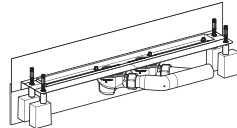

Uniflex Duschrinne, Wandeinbau

Länge	Art. Nr.
70 cm	154.105.00.1
80 cm	154.106.00.1
90 cm	154.107.00.1
100 cm	154.108.00.1