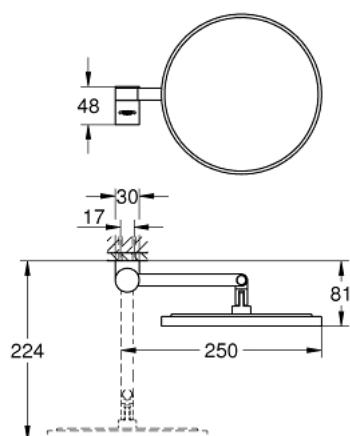

41 077 000 SHAVING MIRROR

ΠΕΡΙΓΡΑΦΗ ΠΡΟΪΟΝΤΟΣ

- material: glass / metal
- without lights
- magnification: x 7
- concealed fastening
- **GROHE StarLight** chrome finish