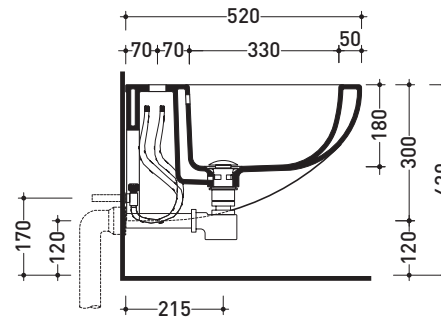

vista retro / back view

SPRINT

bidet sospeso monoforo

wall hung single-hole bidet

Staffa di fissaggio universale

per vaso-bidet sospeso

Universal fixing bracket

for wall hung wc-bidet

art. **SR218**

art. **41/P**

vista zenitale / zenital view

vista laterale / lateral view

sezione longitudinale / section

vista retro / back view

SPRINT

coprivaso in legno e poliestere
polyester seat & cover

art. **SRCW01**

art. SR115 / SR116
vista zenitale / zenital view

art. SR117
vista zenitale / zenital view

art. SR118
vista zenitale / zenital view

art. SR115 / SR116
vista laterale / lateral view

art. SR117
vista laterale / lateral view