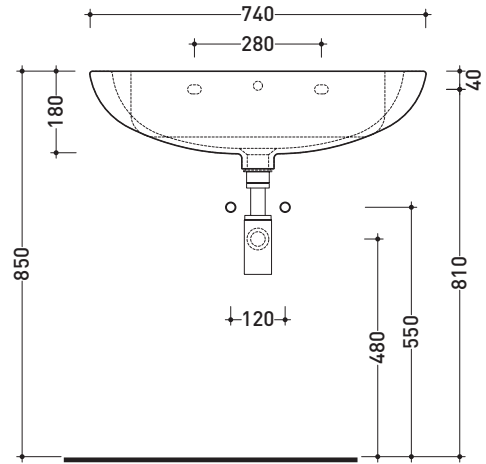

art. SR118
vista laterale / lateral view

SPRINT

lavabo 64

appoggio su colonna - sospeso

basin 64

wall hung or to suite pedestal

art. **SR64L**

vista zenitale / zenital view

vista frontale / frontal view

sezione longitudinale / section

SPRINT

lavabo 74

appoggio su colonna - sospeso

basin 74

wall hung or to suite pedestal

art. **SR74L**

vista zenitale / zenital view

vista frontale / frontal view

sezione longitudinale / section

SPRINT

colonna per lavabo cm 64/74
pedestal to suit 64/74 cm basin

art. **SR50C**

vista zenitale / zenital view

vista frontale / frontal view

vista laterale / lateral view

vista retro / back view

SPRINT

colonna sospesa
per lavabo cm 64/74
wall hung pedestal
to suit 64/74 cm basin

art. **SR50CS**

vista zenitale / zenital view

vista laterale / lateral view