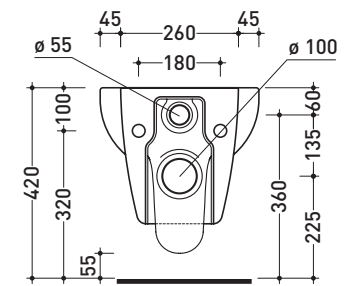

art. **SR116**

art. **SR39**

vista zenitale / zenital view

ingresso acqua di
carico (attacco 1/2")
water inlet
(connector 1/2")

sezione longitudinale / section

ingresso acqua di
carico (attacco 1/2")
water inlet
(connector 1/2")

ingresso acqua di
carico (attacco 1/2")
water inlet
(connector 1/2")

vista retro / back view

ingresso acqua di
carico (attacco 1/2")
water inlet
(connector 1/2")

SPRINT

vaso sospeso

wall hung wc

Staffa di fissaggio universale

per vaso-bidet sospeso

Universal fixing bracket

for wall hung wc-bidet

art. **SR118**

art. **41/P**

vista zenitale / zenital view

vista laterale / lateral view

sezione longitudinale / section

vista retro / back view

SPRINT

bidet sospeso monoforo

wall hung single-hole bidet

Staffa di fissaggio universale

per vaso-bidet sospeso

Universal fixing bracket

for wall hung wc-bidet