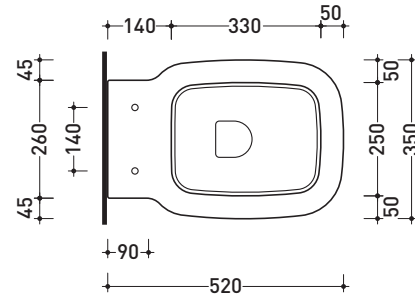

art. **SR116**

art. **SR39**

vista zenitale / zenital view

ingresso acqua di
carico (attacco 1/2")
water inlet
(connector 1/2")

sezione longitudinale / section

ingresso acqua di
carico (attacco 1/2")
water inlet
(connector 1/2")

vista retro / back view

SPRINT

vaso monoblocco scarico p
monobloc wc p trap

cassetta per vaso monoblocco
cistern to suit monoblock wc

art. **SR115**

art. **SR39**

vista zenitale / zenital view

sezione longitudinale / section

ingresso acqua di
carico (attacco 1/2")
water inlet
(connector 1/2")

vista retro / back view

ingresso acqua di
carico (attacco 1/2")
water inlet
(connector 1/2")

SPRINT

vaso sospeso

wall hung wc

Staffa di fissaggio universale

per vaso-bidet sospeso

Universal fixing bracket

for wall hung wc-bidet

art. **SR118**

art. **41/P**

vista zenitale / zenital view

vista laterale / lateral view

sezione longitudinale / section