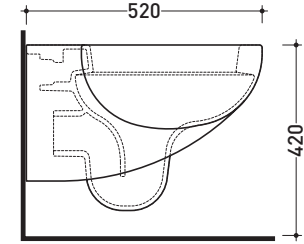

art. **SR116**

art. **SR39**

vista zenitale / zenital view

ingresso acqua di
carico (attacco 1/2")
water inlet
(connector 1/2")

sezione longitudinale / section

ingresso acqua di
carico (attacco 1/2")
water inlet
(connector 1/2")

ingresso acqua di
carico (attacco 1/2")
water inlet
(connector 1/2")

vista retro / back view

ingresso acqua di
carico (attacco 1/2")
water inlet
(connector 1/2")

SPRINT

vaso sospeso

wall hung wc

Staffa di fissaggio universale

per vaso-bidet sospeso

Universal fixing bracket

for wall hung wc-bidet

art. **SR118**

art. **41/P**

vista zenitale / zenital view

vista laterale / lateral view

sezione longitudinale / section

vista retro / back view

SPRINT

bidet sospeso monoforo

wall hung single-hole bidet

Staffa di fissaggio universale

per vaso-bidet sospeso

Universal fixing bracket

for wall hung wc-bidet