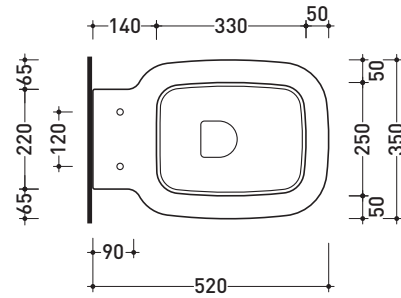

SPRINT
vaso scarico s/p
wc s/p trap

art. **SR117**

vista zenitale / zenital view

vista laterale / lateral view

sezione longitudinale / section

vista retro / back view

SPRINT
bidet monoforo
single-hole bidet

art. **SR217**

vista zenitale / zenital view

vista laterale / lateral view

sezione longitudinale / section

vista retro / back view

SPRINT

vaso monoblocco scarico s
monobloc wc s trap

cassetta per vaso monoblocco
cistern to suit monoblock wc

art. **SR116**

art. **SR39**

vista zenitale / zenital view

ingresso acqua di
carico (attacco 1/2")
water inlet
(connector 1/2")

sezione longitudinale / section

ingresso acqua di
carico (attacco 1/2")
water inlet
(connector 1/2")