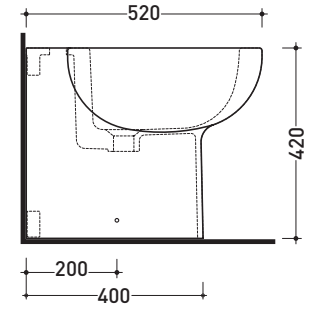

SPRINT
vaso scarico s/p
wc s/p trap

art. **SR117**

vista zenitale / zenital view

vista laterale / lateral view

sezione longitudinale / section

vista retro / back view

SPRINT
bidet monoforo
single-hole bidet

art. **SR217**

vista zenitale / zenital view

vista laterale / lateral view

sezione longitudinale / section

vista retro / back view

SPRINT

vaso monoblocco scarico s
monobloc wc s trap

cassetta per vaso monoblocco
cistern to suit monoblock wc

art. **SR116**

art. **SR39**

vista zenitale / zenital view

ingresso acqua di
carico (attacco 1/2")
water inlet
(connector 1/2")

sezione longitudinale / section

ingresso acqua di
carico (attacco 1/2")
water inlet
(connector 1/2")