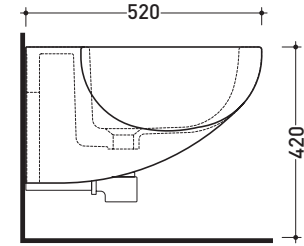

vista retro / back view

SPRINT

bidet sospeso monoforo

wall hung single-hole bidet

Staffa di fissaggio universale

per vaso-bidet sospeso

Universal fixing bracket

for wall hung wc-bidet

art. **SR218**

art. **41/P**

vista zenitale / zenital view

vista laterale / lateral view

sezione longitudinale / section

vista retro / back view

SPRINT

coprivaso in legno e poliestere
polyester seat & cover