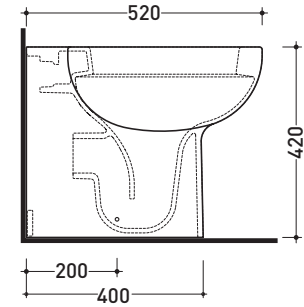

SPRINT
vaso scarico s/p
wc s/p trap

art. **SR117**

vista zenitale / zenital view

vista laterale / lateral view

sezione longitudinale / section

vista retro / back view

SPRINT
bidet monoforo
single-hole bidet

art. **SR217**

vista zenitale / zenital view

vista laterale / lateral view

sezione longitudinale / section

vista retro / back view

SPRINT

vaso monoblocco scarico s
monobloc wc s trap

cassetta per vaso monoblocco
cistern to suit monoblock wc

art. **SR116**

art. **SR39**

vista zenitale / zenital view

ingresso acqua di
carico (attacco 1/2")
water inlet
(connector 1/2")

sezione longitudinale / section

ingresso acqua di
carico (attacco 1/2")
water inlet
(connector 1/2")

ingresso acqua di
carico (attacco 1/2")
water inlet
(connector 1/2")

vista retro / back view

ingresso acqua di
carico (attacco 1/2")
water inlet
(connector 1/2")

SPRINT

vaso sospeso

wall hung wc

Staffa di fissaggio universale