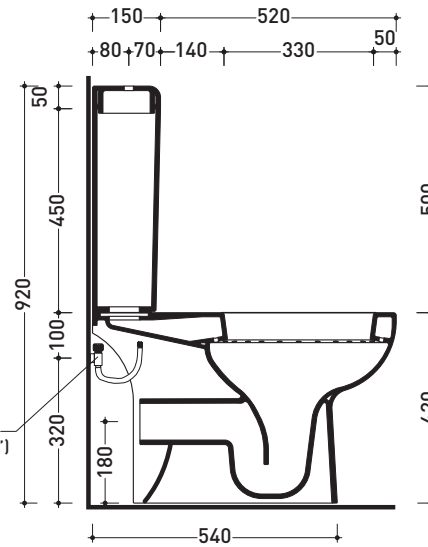

art. **SR116**

art. **SR39**

vista zenitale / zenital view

ingresso acqua di
carico (attacco 1/2")
water inlet
(connector 1/2")

sezione longitudinale / section

ingresso acqua di
carico (attacco 1/2")
water inlet
(connector 1/2")

vista retro / back view

SPRINT

vaso monoblocco scarico p
monobloc wc p trap

cassetta per vaso monoblocco
cistern to suit monoblock wc

art. **SR115**

art. **SR39**

vista zenitale / zenital view

sezione longitudinale / section

ingresso acqua di
carico (attacco 1/2")
water inlet
(connector 1/2")

vista retro / back view

ingresso acqua di
carico (attacco 1/2")
water inlet
(connector 1/2")

SPRINT

vaso sospeso

wall hung wc

Staffa di fissaggio universale

per vaso-bidet sospeso

Universal fixing bracket

for wall hung wc-bidet

art. **SR118**

art. **41/P**

vista zenitale / zenital view

vista laterale / lateral view

sezione longitudinale / section