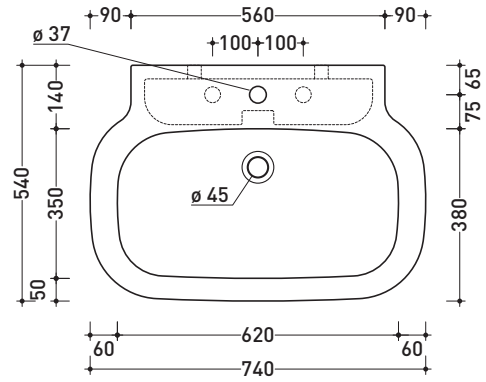

art. SR118
vista laterale / lateral view

SPRINT

lavabo 64

appoggio su colonna - sospeso

basin 64

wall hung or to suite pedestal

art. **SR64L**

vista zenitale / zenital view

vista frontale / frontal view

sezione longitudinale / section

SPRINT

lavabo 74

appoggio su colonna - sospeso

basin 74

wall hung or to suite pedestal

art. **SR74L**

vista zenitale / zenital view

vista frontale / frontal view

sezione longitudinale / section

SPRINT

colonna per lavabo cm 64/74
pedestal to suit 64/74 cm basin

art. **SR50C**

vista zenitale / zenital view

vista frontale / frontal view

vista laterale / lateral view

vista retro / back view

SPRINT

colonna sospesa
per lavabo cm 64/74
wall hung pedestal
to suit 64/74 cm basin

art. **SR50CS**

vista zenitale / zenital view

vista laterale / lateral view