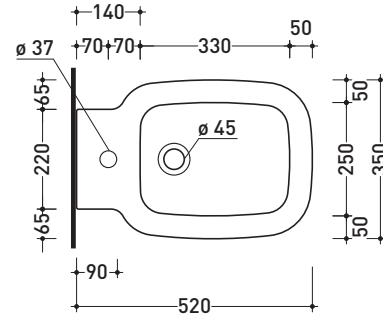

SPRINT
vaso scarico s/p
wc s/p trap

art. **SR117**

vista zenitale / zenital view

vista laterale / lateral view

sezione longitudinale / section

vista retro / back view

SPRINT
bidet monoforo
single-hole bidet

art. **SR217**

vista zenitale / zenital view

vista laterale / lateral view

sezione longitudinale / section

vista retro / back view

SPRINT

vaso monoblocco scarico s
monobloc wc s trap

cassetta per vaso monoblocco
cistern to suit monoblock wc

art. **SR116**

art. **SR39**

vista zenitale / zenital view

ingresso acqua di
carico (attacco 1/2")
water inlet
(connector 1/2")

sezione longitudinale / section

ingresso acqua di
carico (attacco 1/2")
water inlet
(connector 1/2")