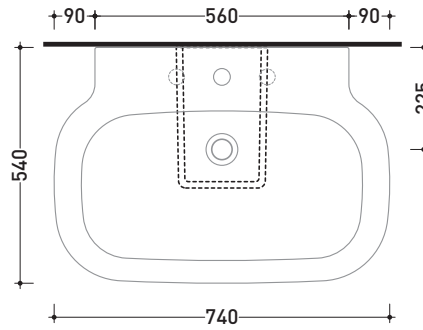

vista frontale / frontal view

sezione longitudinale / section

SPRINT

lavabo 74

appoggio su colonna - sospeso

basin 74

wall hung or to suite pedestal

art. **SR74L**

vista zenitale / zenital view

vista frontale / frontal view

sezione longitudinale / section

SPRINT

colonna per lavabo cm 64/74
pedestal to suit 64/74 cm basin

art. **SR50C**

vista zenitale / zenital view

vista frontale / frontal view

vista laterale / lateral view

vista retro / back view

SPRINT

colonna sospesa
per lavabo cm 64/74
wall hung pedestal
to suit 64/74 cm basin

art. **SR50CS**

vista zenitale / zenital view

vista laterale / lateral view