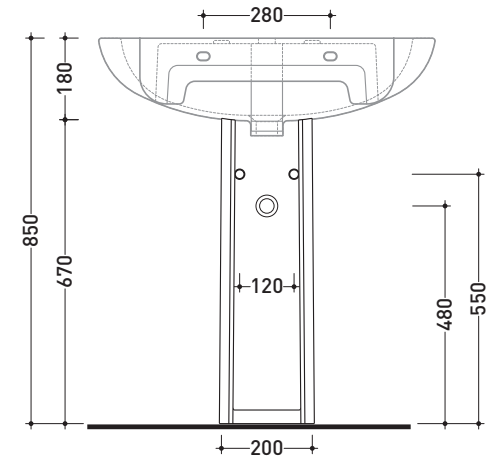

vista frontale / frontal view

sezione longitudinale / section

SPRINT

lavabo 74

appoggio su colonna - sospeso

basin 74

wall hung or to suite pedestal

art. **SR74L**

vista zenitale / zenital view

vista frontale / frontal view

sezione longitudinale / section

SPRINT

colonna per lavabo cm 64/74
pedestal to suit 64/74 cm basin

art. **SR50C**

vista zenitale / zenital view

vista frontale / frontal view

vista laterale / lateral view

vista retro / back view

SPRINT

colonna sospesa
per lavabo cm 64/74
wall hung pedestal
to suit 64/74 cm basin

art. **SR50CS**

vista zenitale / zenital view

vista laterale / lateral view