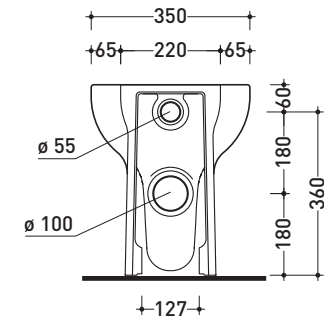

SPRINT
vaso scarico s/p
wc s/p trap

art. **SR117**

vista zenitale / zenital view

vista laterale / lateral view

sezione longitudinale / section

vista retro / back view

SPRINT
bidet monoforo
single-hole bidet

art. **SR217**

vista zenitale / zenital view

vista laterale / lateral view

sezione longitudinale / section

vista retro / back view

SPRINT

vaso monoblocco scarico s
monobloc wc s trap

cassetta per vaso monoblocco
cistern to suit monoblock wc

art. **SR116**

art. **SR39**

vista zenitale / zenital view

ingresso acqua di
carico (attacco 1/2")
water inlet
(connector 1/2")

sezione longitudinale / section

ingresso acqua di
carico (attacco 1/2")
water inlet
(connector 1/2")