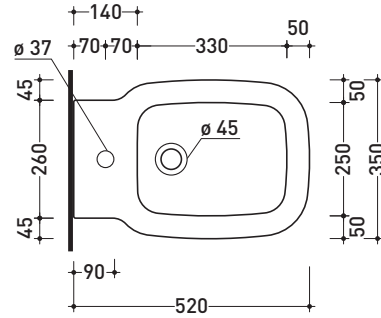

per vaso-bidet sospeso

Universal fixing bracket

for wall hung wc-bidet

art. **SR118**

art. **41/P**

vista zenitale / zenital view

vista laterale / lateral view

sezione longitudinale / section

vista retro / back view

SPRINT

bidet sospeso monoforo

wall hung single-hole bidet

Staffa di fissaggio universale

per vaso-bidet sospeso

Universal fixing bracket

for wall hung wc-bidet

art. **SR218**

art. **41/P**

vista zenitale / zenital view

vista laterale / lateral view

sezione longitudinale / section

vista retro / back view

SPRINT

coprivaso in legno e poliestere
polyester seat & cover