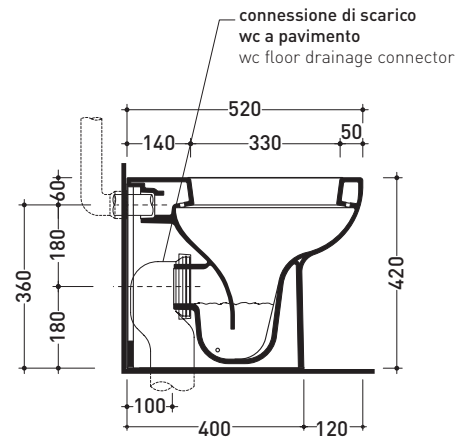

SPRINT
vaso scarico s/p
wc s/p trap

art. **SR117**

vista zenitale / zenital view

vista laterale / lateral view

sezione longitudinale / section

vista retro / back view

SPRINT
bidet monoforo
single-hole bidet

art. **SR217**

vista zenitale / zenital view

vista laterale / lateral view

sezione longitudinale / section

vista retro / back view

SPRINT

vaso monoblocco scarico s
monobloc wc s trap

cassetta per vaso monoblocco
cistern to suit monoblock wc

art. **SR116**

art. **SR39**

vista zenitale / zenital view

ingresso acqua di
carico (attacco 1/2")
water inlet
(connector 1/2")

sezione longitudinale / section

ingresso acqua di
carico (attacco 1/2")
water inlet
(connector 1/2")

ingresso acqua di
carico (attacco 1/2")
water inlet
(connector 1/2")

vista retro / back view

ingresso acqua di
carico (attacco 1/2")
water inlet
(connector 1/2")

SPRINT

vaso sospeso

wall hung wc

Staffa di fissaggio universale