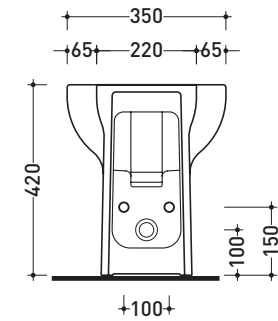

art. **SR217**

vista zenitale / zenital view

vista laterale / lateral view

sezione longitudinale / section

vista retro / back view

SPRINT

vaso monoblocco scarico s
monobloc wc s trap

cassetta per vaso monoblocco
cistern to suit monoblock wc

art. **SR116**

art. **SR39**

vista zenitale / zenital view

ingresso acqua di
carico (attacco 1/2")
water inlet
(connector 1/2")

sezione longitudinale / section

ingresso acqua di
carico (attacco 1/2")
water inlet
(connector 1/2")