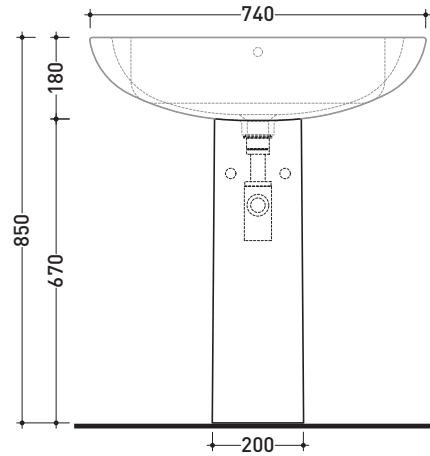

vista frontale / frontal view

sezione longitudinale / section

SPRINT

lavabo 74

appoggio su colonna - sospeso

basin 74

wall hung or to suite pedestal

art. **SR74L**

vista zenitale / zenital view

vista frontale / frontal view

sezione longitudinale / section

SPRINT

colonna per lavabo cm 64/74
pedestal to suit 64/74 cm basin

art. **SR50C**

vista zenitale / zenital view

vista frontale / frontal view

vista laterale / lateral view

vista retro / back view

SPRINT

colonna sospesa
per lavabo cm 64/74
wall hung pedestal
to suit 64/74 cm basin

art. **SR50CS**

vista zenitale / zenital view

vista laterale / lateral view