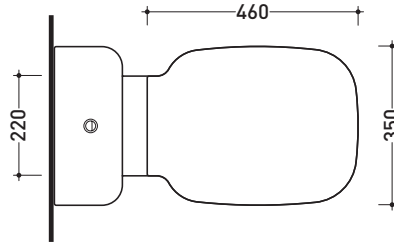

vista retro / back view

SPRINT

bidet sospeso monoforo

wall hung single-hole bidet

Staffa di fissaggio universale

per vaso-bidet sospeso

Universal fixing bracket

for wall hung wc-bidet

art. **SR218**

art. **41/P**

vista zenitale / zenital view

vista laterale / lateral view

sezione longitudinale / section

vista retro / back view

SPRINT

coprivaso in legno e poliestere
polyester seat & cover

art. **SRCW01**

art. SR115 / SR116
vista zenitale / zenital view

art. SR117
vista zenitale / zenital view

art. SR118
vista zenitale / zenital view

art. SR115 / SR116
vista laterale / lateral view

art. SR117
vista laterale / lateral view