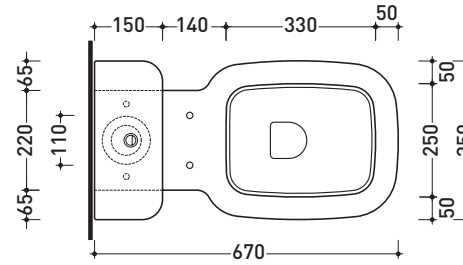

SPRINT
vaso scarico s/p
wc s/p trap

art. **SR117**

vista zenitale / zenital view

vista laterale / lateral view

sezione longitudinale / section

vista retro / back view

SPRINT
bidet monoforo
single-hole bidet

art. **SR217**

vista zenitale / zenital view

vista laterale / lateral view

sezione longitudinale / section

vista retro / back view

SPRINT

vaso monoblocco scarico s
monobloc wc s trap

cassetta per vaso monoblocco
cistern to suit monoblock wc

art. **SR116**

art. **SR39**

vista zenitale / zenital view

ingresso acqua di
carico (attacco 1/2")
water inlet
(connector 1/2")

sezione longitudinale / section

ingresso acqua di
carico (attacco 1/2")
water inlet
(connector 1/2")