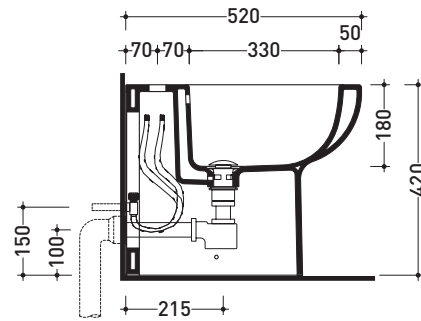

SPRINT
vaso scarico s/p
wc s/p trap

art. **SR117**

vista zenitale / zenital view

vista laterale / lateral view

sezione longitudinale / section

vista retro / back view

SPRINT
bidet monoforo
single-hole bidet

art. **SR217**

vista zenitale / zenital view

vista laterale / lateral view

sezione longitudinale / section

vista retro / back view

SPRINT

vaso monoblocco scarico s
monobloc wc s trap

cassetta per vaso monoblocco
cistern to suit monoblock wc

art. **SR116**

art. **SR39**

vista zenitale / zenital view

ingresso acqua di
carico (attacco 1/2")
water inlet
(connector 1/2")

sezione longitudinale / section

ingresso acqua di
carico (attacco 1/2")
water inlet
(connector 1/2")

ingresso acqua di
carico (attacco 1/2")
water inlet
(connector 1/2")

vista retro / back view

ingresso acqua di
carico (attacco 1/2")
water inlet
(connector 1/2")

SPRINT

vaso sospeso

wall hung wc

Staffa di fissaggio universale