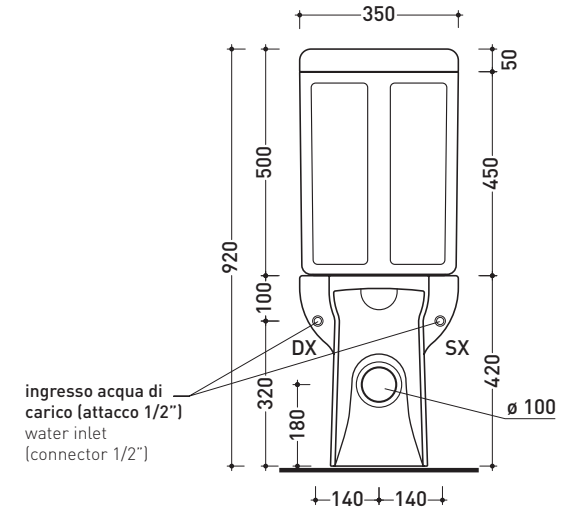

art. **SR217**

vista zenitale / zenital view

vista laterale / lateral view

sezione longitudinale / section

vista retro / back view

SPRINT

vaso monoblocco scarico s
monobloc wc s trap

cassetta per vaso monoblocco
cistern to suit monoblock wc

art. **SR116**

art. **SR39**

vista zenitale / zenital view

ingresso acqua di
carico (attacco 1/2")
water inlet
(connector 1/2")

sezione longitudinale / section

ingresso acqua di
carico (attacco 1/2")
water inlet
(connector 1/2")

vista retro / back view

SPRINT

vaso monoblocco scarico p
monobloc wc p trap

cassetta per vaso monoblocco
cistern to suit monoblock wc

art. **SR115**

art. **SR39**

vista zenitale / zenital view

sezione longitudinale / section

ingresso acqua di
carico (attacco 1/2")
water inlet
(connector 1/2")

vista retro / back view

ingresso acqua di
carico (attacco 1/2")
water inlet
(connector 1/2")

SPRINT

vaso sospeso

wall hung wc

Staffa di fissaggio universale