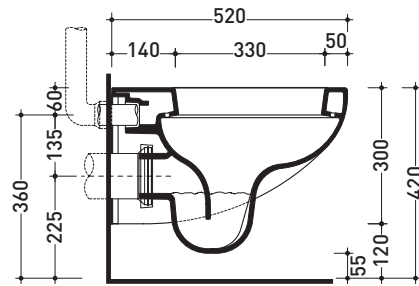

art. **SR116**

art. **SR39**

vista zenitale / zenital view

ingresso acqua di
carico (attacco 1/2")
water inlet
(connector 1/2")

sezione longitudinale / section

ingresso acqua di
carico (attacco 1/2")
water inlet
(connector 1/2")

ingresso acqua di
carico (attacco 1/2")
water inlet
(connector 1/2")

vista retro / back view

ingresso acqua di
carico (attacco 1/2")
water inlet
(connector 1/2")

SPRINT

vaso sospeso

wall hung wc

Staffa di fissaggio universale

per vaso-bidet sospeso

Universal fixing bracket

for wall hung wc-bidet

art. **SR118**

art. **41/P**

vista zenitale / zenital view

vista laterale / lateral view

sezione longitudinale / section

vista retro / back view

SPRINT

bidet sospeso monoforo

wall hung single-hole bidet

Staffa di fissaggio universale

per vaso-bidet sospeso

Universal fixing bracket

for wall hung wc-bidet