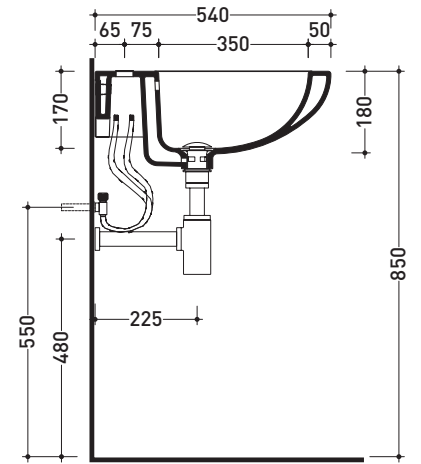

art. SR118
vista laterale / lateral view

SPRINT

lavabo 64

appoggio su colonna - sospeso

basin 64

wall hung or to suite pedestal

art. **SR64L**

vista zenitale / zenital view

vista frontale / frontal view

sezione longitudinale / section

SPRINT

lavabo 74

appoggio su colonna - sospeso

basin 74

wall hung or to suite pedestal

art. **SR74L**

vista zenitale / zenital view

vista frontale / frontal view

sezione longitudinale / section

SPRINT

colonna per lavabo cm 64/74
pedestal to suit 64/74 cm basin

art. **SR50C**

vista zenitale / zenital view

vista frontale / frontal view

vista laterale / lateral view

vista retro / back view

SPRINT

colonna sospesa
per lavabo cm 64/74
wall hung pedestal
to suit 64/74 cm basin

art. **SR50CS**

vista zenitale / zenital view

vista laterale / lateral view