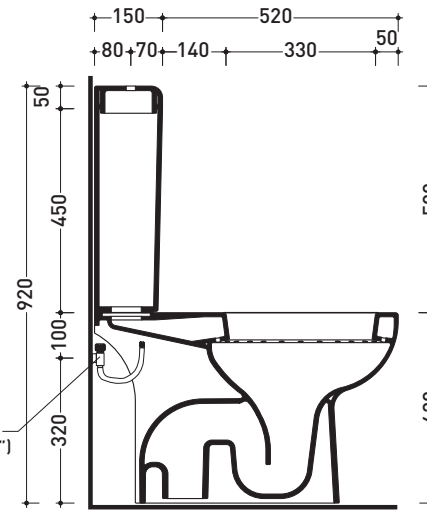

SPRINT
vaso scarico s/p
wc s/p trap

art. **SR117**

vista zenitale / zenital view

vista laterale / lateral view

sezione longitudinale / section

vista retro / back view

SPRINT
bidet monoforo
single-hole bidet

art. **SR217**

vista zenitale / zenital view

vista laterale / lateral view

sezione longitudinale / section

vista retro / back view

SPRINT

vaso monoblocco scarico s
monobloc wc s trap

cassetta per vaso monoblocco
cistern to suit monoblock wc

art. **SR116**

art. **SR39**

vista zenitale / zenital view

ingresso acqua di
carico (attacco 1/2")
water inlet
(connector 1/2")

sezione longitudinale / section

ingresso acqua di
carico (attacco 1/2")
water inlet
(connector 1/2")

ingresso acqua di
carico (attacco 1/2")
water inlet
(connector 1/2")

vista retro / back view

ingresso acqua di
carico (attacco 1/2")
water inlet
(connector 1/2")

SPRINT

vaso sospeso

wall hung wc

Staffa di fissaggio universale