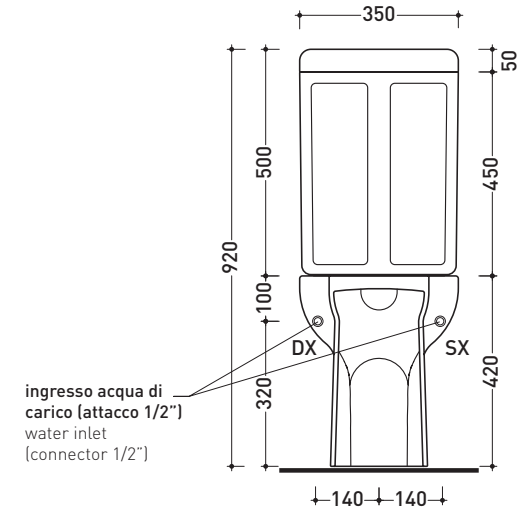

art. **SR217**

vista zenitale / zenital view

vista laterale / lateral view

sezione longitudinale / section

vista retro / back view

SPRINT

vaso monoblocco scarico s
monobloc wc s trap

cassetta per vaso monoblocco
cistern to suit monoblock wc

art. **SR116**

art. **SR39**

vista zenitale / zenital view

ingresso acqua di
carico (attacco 1/2")
water inlet
(connector 1/2")

sezione longitudinale / section

ingresso acqua di
carico (attacco 1/2")
water inlet
(connector 1/2")

vista retro / back view

SPRINT

vaso monoblocco scarico p
monobloc wc p trap

cassetta per vaso monoblocco
cistern to suit monoblock wc

art. **SR115**

art. **SR39**

vista zenitale / zenital view

sezione longitudinale / section

ingresso acqua di
carico (attacco 1/2")
water inlet
(connector 1/2")

vista retro / back view

ingresso acqua di
carico (attacco 1/2")
water inlet
(connector 1/2")

SPRINT

vaso sospeso

wall hung wc

Staffa di fissaggio universale