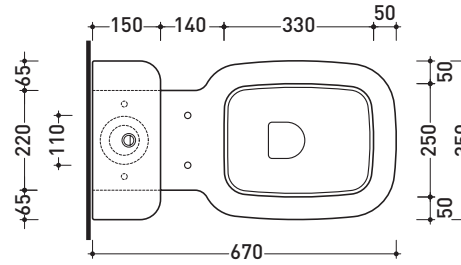

art. **SR217**

vista zenitale / zenital view

vista laterale / lateral view

sezione longitudinale / section

vista retro / back view

SPRINT

vaso monoblocco scarico s
monobloc wc s trap

cassetta per vaso monoblocco
cistern to suit monoblock wc

art. **SR116**

art. **SR39**

vista zenitale / zenital view

ingresso acqua di
carico (attacco 1/2")
water inlet
(connector 1/2")

sezione longitudinale / section

ingresso acqua di
carico (attacco 1/2")
water inlet
(connector 1/2")

vista retro / back view

SPRINT

vaso monoblocco scarico p
monobloc wc p trap

cassetta per vaso monoblocco
cistern to suit monoblock wc

art. **SR115**

art. **SR39**

vista zenitale / zenital view

sezione longitudinale / section

ingresso acqua di
carico (attacco 1/2")
water inlet
(connector 1/2")

vista retro / back view

ingresso acqua di
carico (attacco 1/2")
water inlet
(connector 1/2")

SPRINT

vaso sospeso

wall hung wc

Staffa di fissaggio universale