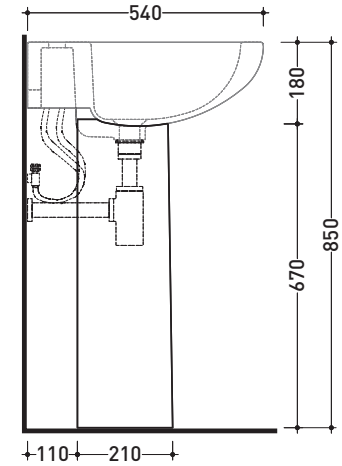

vista frontale / frontal view

sezione longitudinale / section

SPRINT

lavabo 74

appoggio su colonna - sospeso

basin 74

wall hung or to suite pedestal

art. **SR74L**

vista zenitale / zenital view

vista frontale / frontal view

sezione longitudinale / section

SPRINT

colonna per lavabo cm 64/74
pedestal to suit 64/74 cm basin

art. **SR50C**

vista zenitale / zenital view

vista frontale / frontal view

vista laterale / lateral view

vista retro / back view

SPRINT

colonna sospesa
per lavabo cm 64/74
wall hung pedestal
to suit 64/74 cm basin

art. **SR50CS**

vista zenitale / zenital view

vista laterale / lateral view